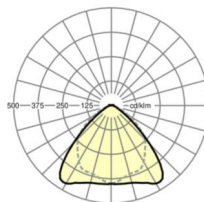

ÉCLAIRAGISME

Équipement	LED, Rendu des couleurs/Température de couleur CRI ≥ 80 / 6500K
Tolérance de localisation chromatique (MacAdam)	3SDCM
Flux lumineux nominal	12476lm
Longévité des sources LED	50000h L80/B10 (Tq 35°C), 70000h L80/B50 (Tq 35°C)
Efficacité lumineuse du luminaire	169lm/W
Angle de rayonnement	95° (C0) / 95° (C90)
UGR trans./long.	22.8 / 24.2

<https://www.regiolux.de/fr/article/19510024180>

Référence	LED 13000lm 865
ηLB	100 %
Φ ↓/↑	98 % / 2 %
UGR trans./long.	22.8 / 24.2

Dimensions

L	2299 mm	Longueur
B	55 mm	Largeur
H	37 mm	Hauteur
