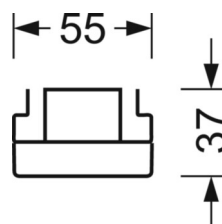

MÉCANIQUE

Couleur du boîtier	blanc signalisation RAL 9016
Cotes (Long.xLarg.xH/DxH)	2299mm x 55mm x 37mm
Poids (net)	2.2kg
Type de montage	Montage sur système de rail support, Structure lumineuse

LIEN PROFOND

<https://www.regiolux.de/fr/article/19510024180>

Référence	LED 13000lm 865
ηLB	100 %
Φ ↓/↑	98 % / 2 %
UGR trans./long.	22.8 / 24.2

Dimensions

L	2299 mm	Longueur
B	55 mm	Largeur
H	37 mm	Hauteur
