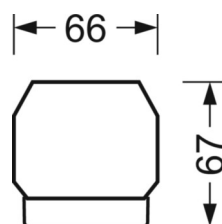

MÉCANIQUE

Couleur du boîtier	blanc signalisation RAL 9016
Cotes (Long.xLarg.xH/DxH)	2299mm x 55mm x 37mm
Poids (net)	2.2kg
Type de montage	Montage sur système de rail support, Structure lumineuse

LIEN PROFOND

<https://www.regiolux.de/fr/article/19510024180>

Référence	LED 13000lm 865
ηLB	100 %
Φ ↓/↑	98 % / 2 %
UGR trans./long.	22.8 / 24.2

Dimensions

L	2299 mm	Longueur
B	55 mm	Largeur
H	37 mm	Hauteur
